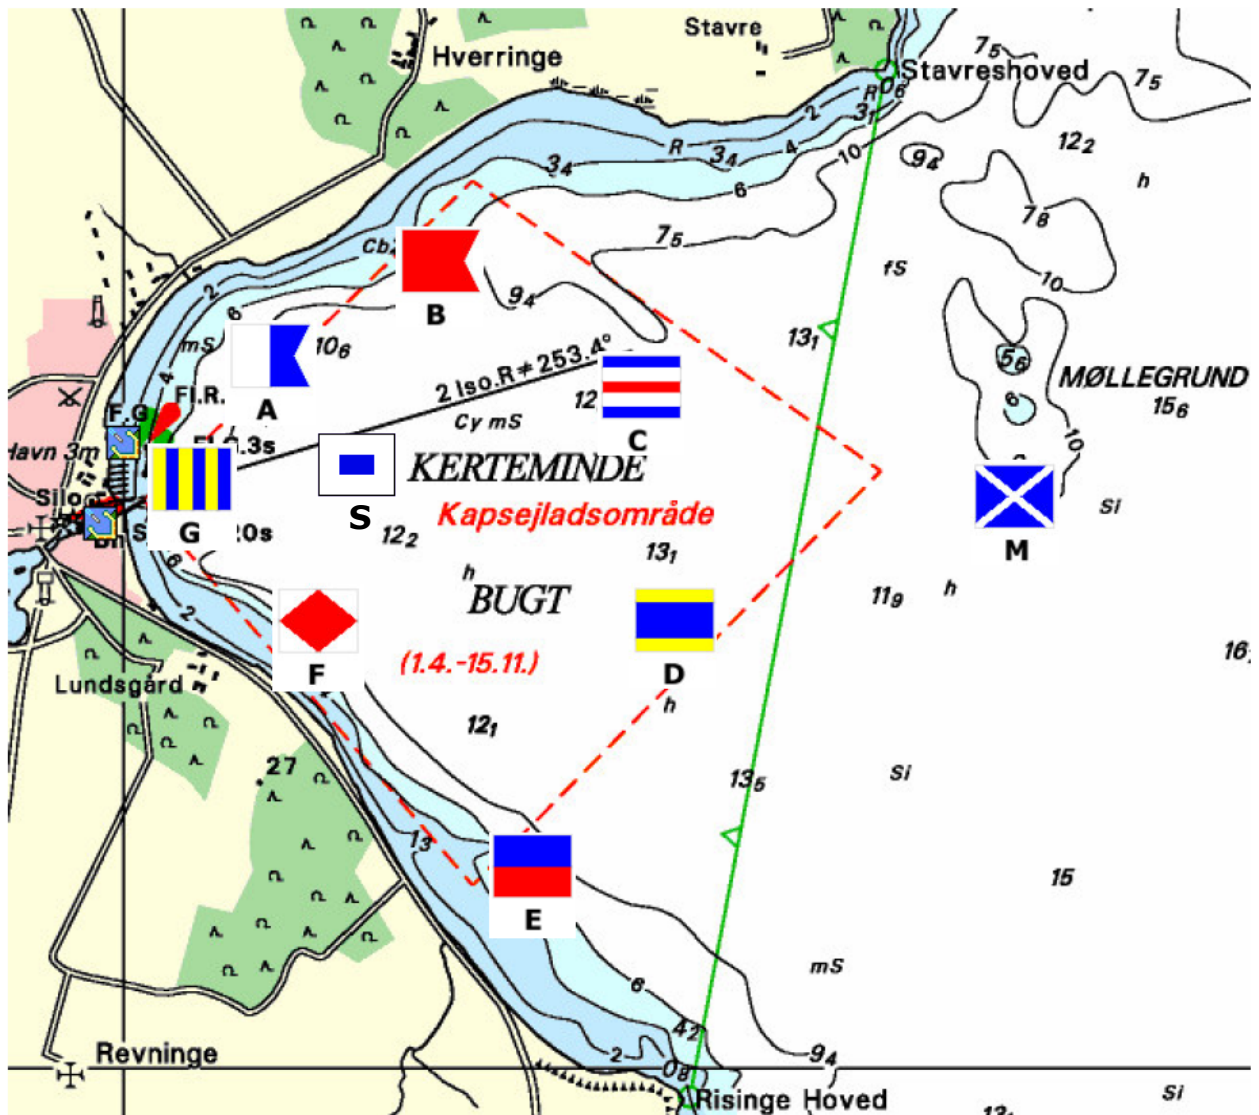

# KAPSEJLADSOMRÅDE 2020

Waypoint	Bredde	Længde
A	55° 27,56'	10° 40,90'
B	55° 27,90'	10° 42,00'
C	55° 27,40'	10° 43,20'
D	55° 26,55'	10° 43,52'
E	55° 25,97'	10° 42,48'
F	55° 26,60'	10° 41,19'
G - grøn havnebøje	55° 27,12'	10° 40,35'
M - Møllegrunden	55° 27,06'	10° 45,73'
S	55° 27,156'	10° 41,75'

Husk !

Start uden dommerbåd  
 signaleres med signalfag  
 L på signalmasten på  
 land.

Talstander 1:

Talstander 2: