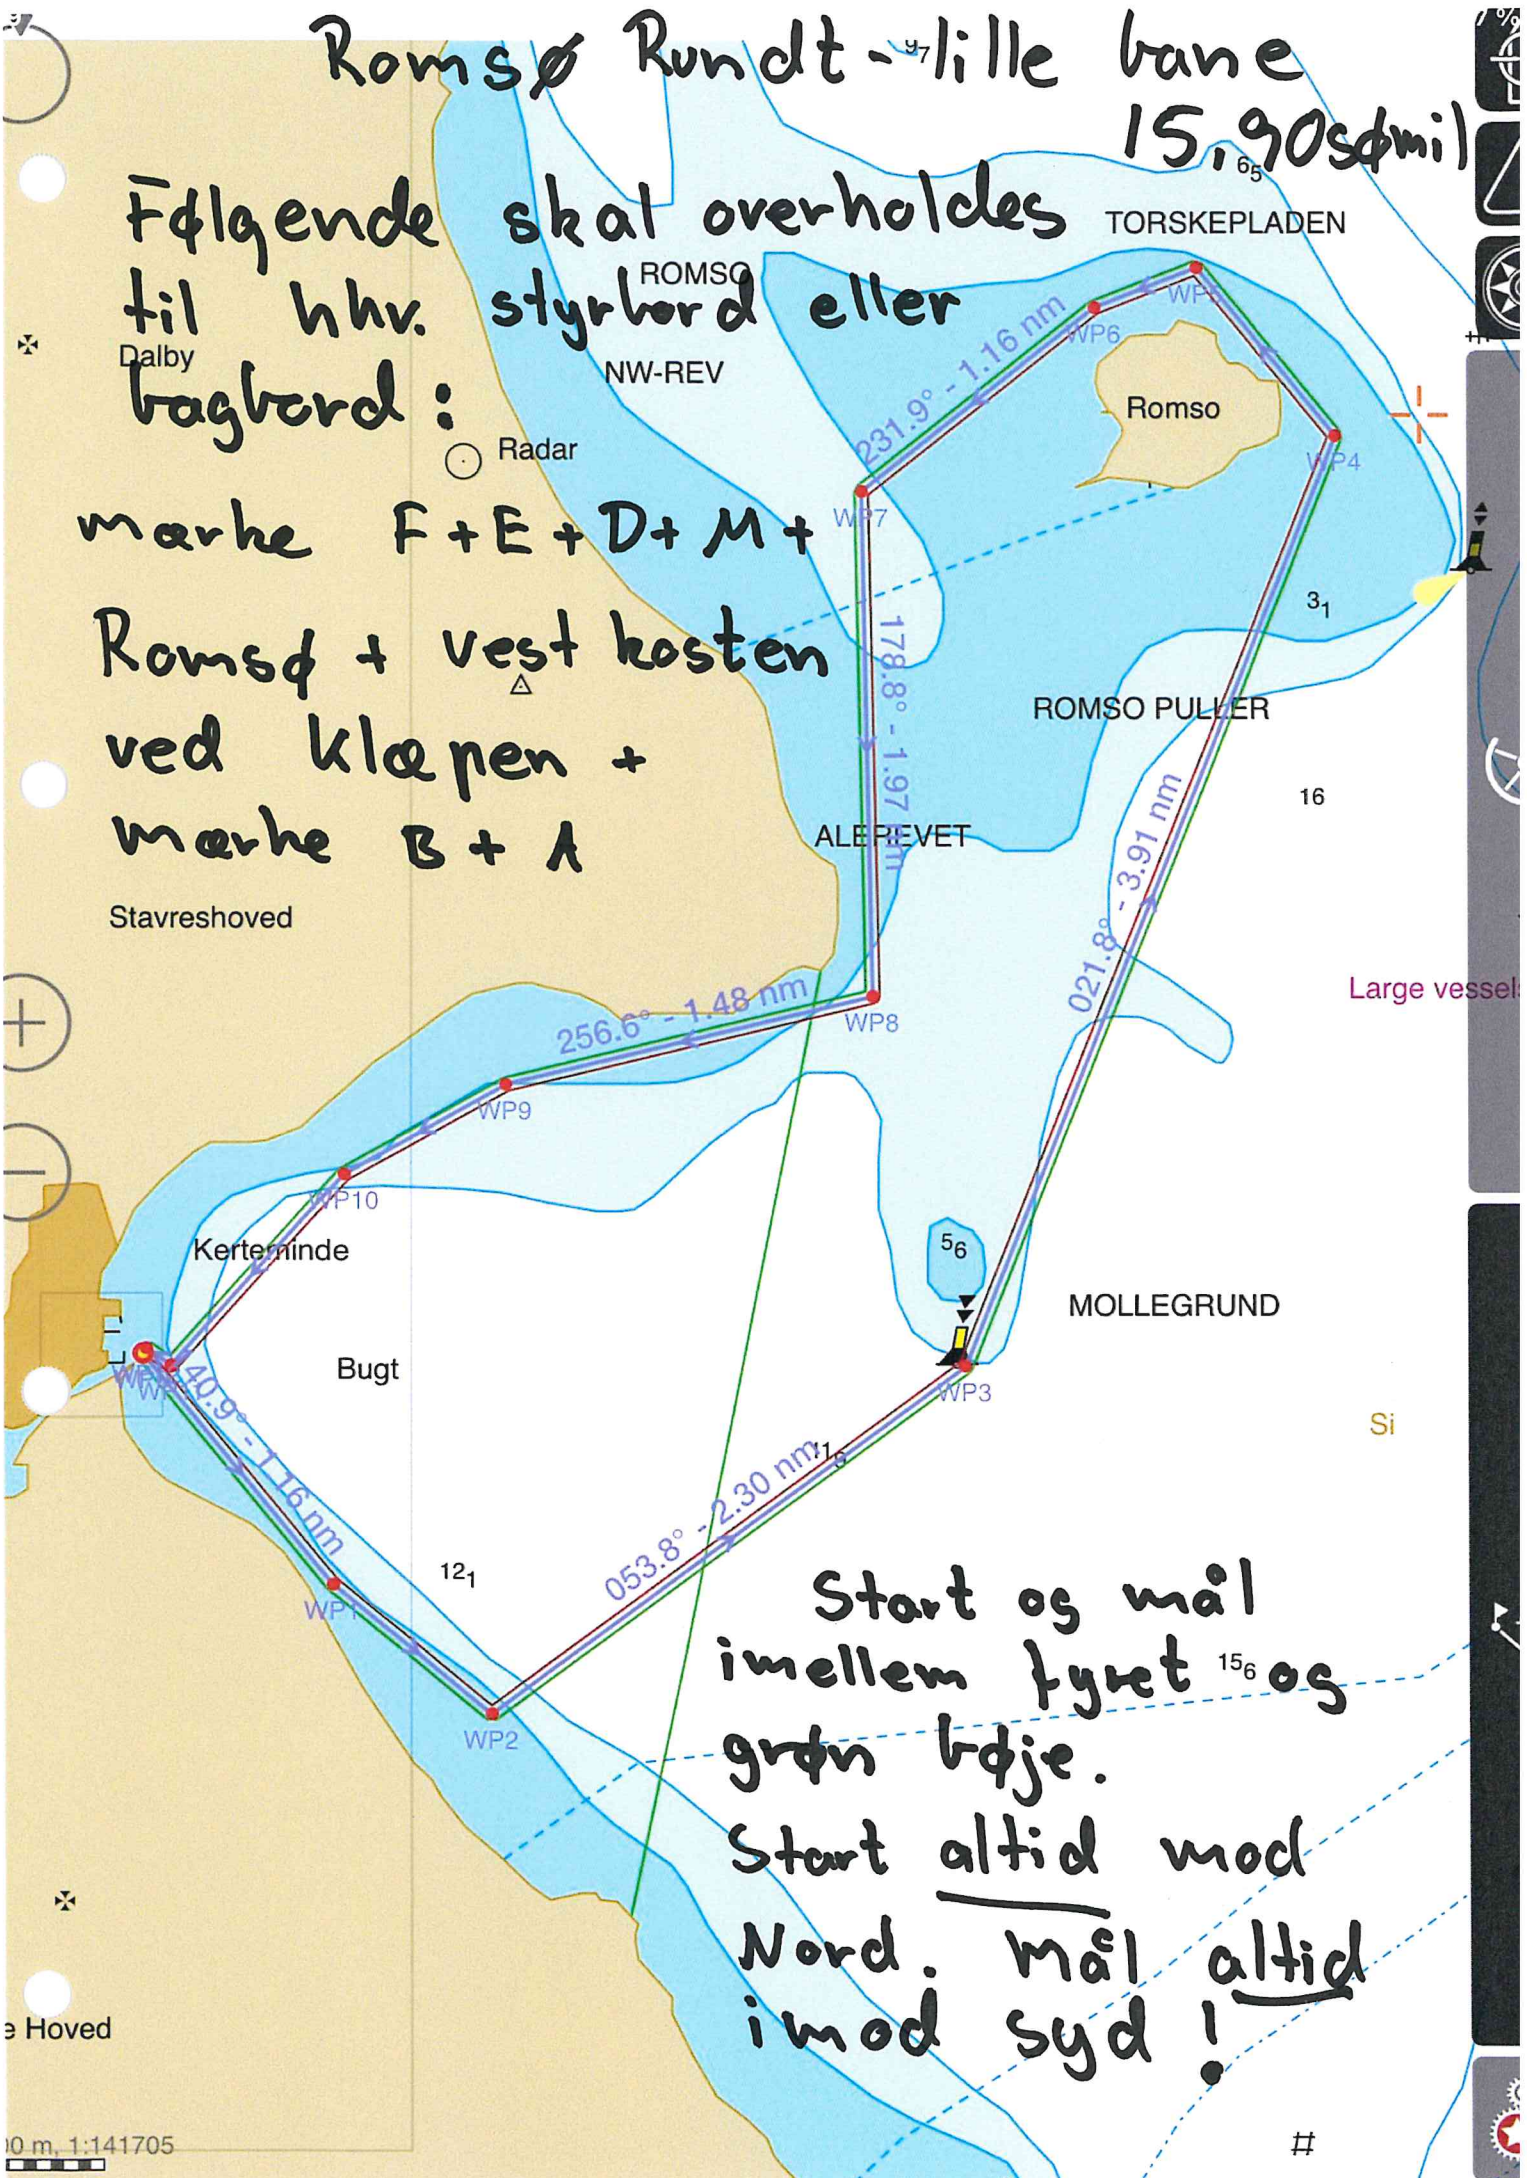

Romsø Rundt - lille bane 15,90 smil

Følgende skal overholdes til hhv. styrbord eller bagbord:

mærke F + E + D + M + Romsø + vest kysten ved kløpen + mærke B + A

Start og mål imellem fyret ^{15₆} og grøn bøj. Start altid mod Nord. Mål altid imod Syd!