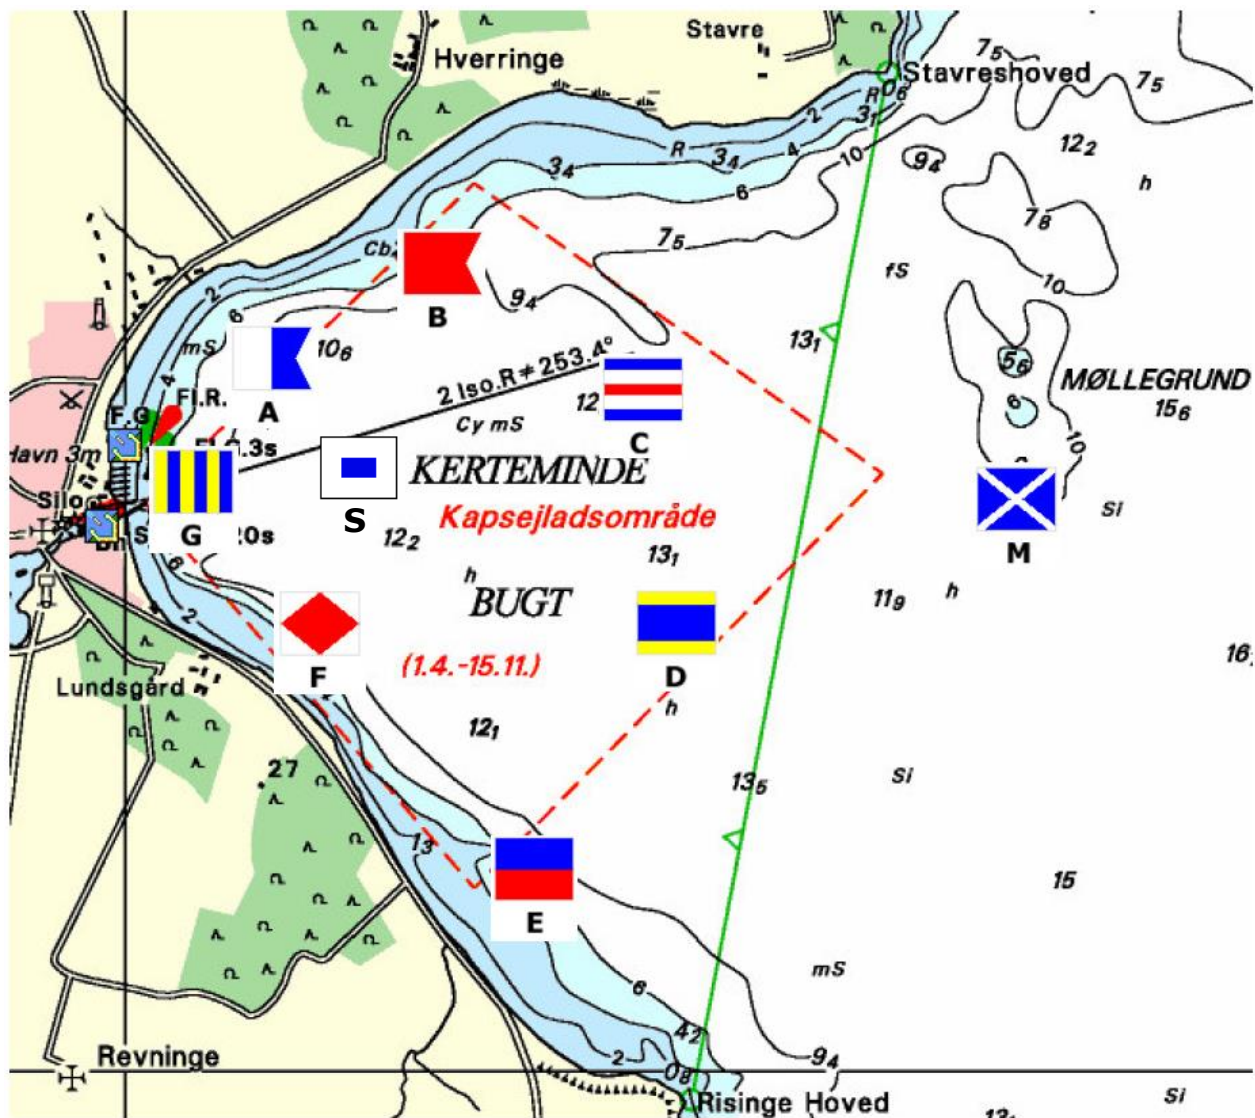

# KAPSEJLADSOMRÅDE 2022

Waypoint	Bredde	Længde
A	55° 27,56'	10° 40,90'
B	55° 27,90'	10° 42,00'
C	55° 27,40'	10° 43,20'
D	55° 26,55'	10° 43,52'
E	55° 25,97'	10° 42,48'
F	55° 26,60'	10° 41,19'
G – grøn havnebøje	55° 27,12'	10° 40,35'
M - Møllegrunden	55° 27,06'	10° 45,73'
S	55° 27,156'	10° 41,75'

Husk !

Start uden dommerbåd  
 signaleres med signalfag  
 L på signalmasten på  
 land.

Talstander 1:

Talstander 2: