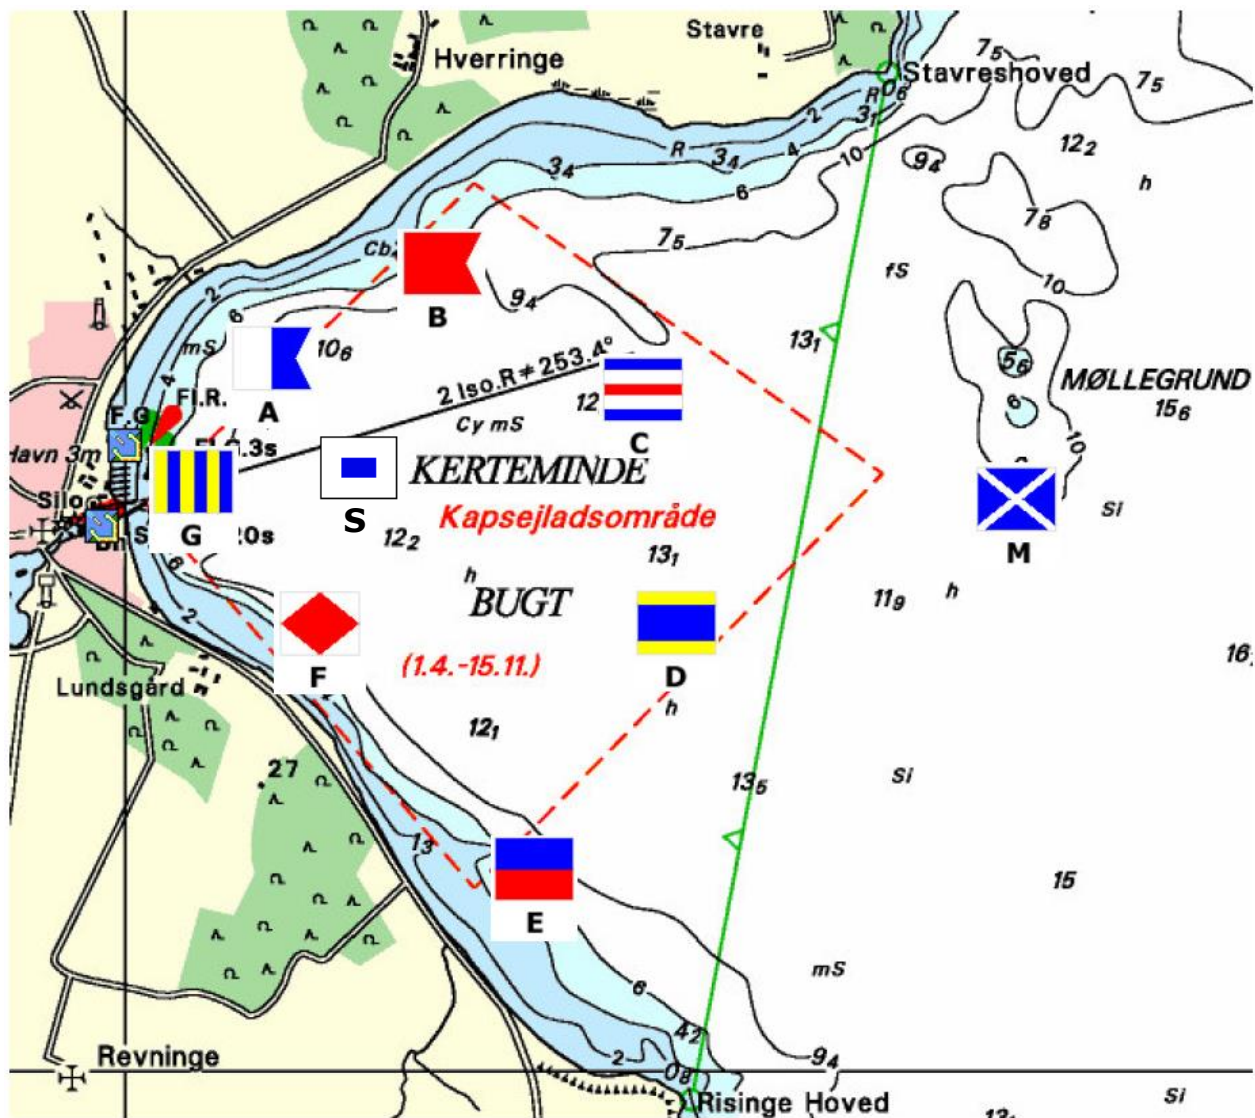

KAPSEJLADSOMRÅDE 2023

Waypoint	Bredde	Længde
A	55° 27,56'	10° 40,90'
B	55° 27,90'	10° 42,00'
C	55° 27,40'	10° 43,20'
D	55° 26,55'	10° 43,52'
E	55° 25,97'	10° 42,48'
F	55° 26,60'	10° 41,19'
G – grøn havnebøje	55° 27,12'	10° 40,35'
M - Møllegrunden	55° 27,06'	10° 45,73'
S	55° 27,156'	10° 41,75'

Husk !

Start uden dommerbåd
 signaleres med signalfag
 L på signalmasten på
 land.

Talstander 1:

Talstander 2: